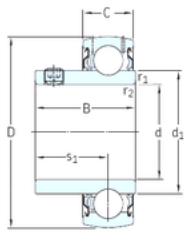

Qingdao Clunt Bearing Co., Ltd.

YAT

19.05 mm x 47 mm x 31 mm SKF
YAR204-012-2RF deep groove ball bearings

Bearing No. YAR204-012-2RF

YAR204-012-2RF Bearing 2D drawings and 3D CAD models

Size	19.05x47x31 mm
Bore Diameter	19.05 mm
Outer Diameter	47 mm
Width	31 mm
d	19.05 mm
D	47 mm
B	31 mm
C	14 mm
d1	28,2 mm
r1 min.	0,6 mm
r2 min.	0,6 mm
s1	18,3 mm
Weight	0,16 Kg
Basic dynamic load rating (C)	12,7 kN
Basic static load rating (C0)	6,55 kN
Fatigue load limit (Pu)	0,28