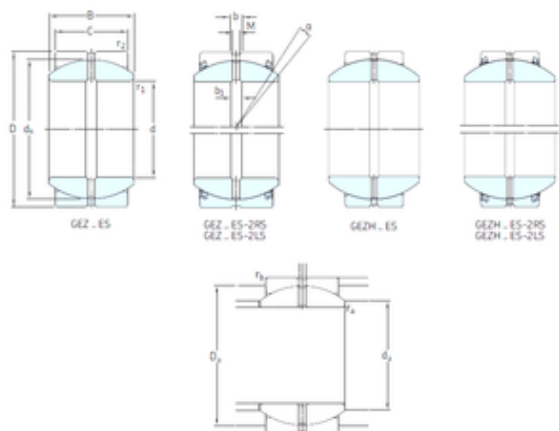

Qingdao Clunt Bearing Co., Ltd.

76,2 mm x 130,175 mm x 76,76 mm SKF
GEZH300ES-2LS plain bearings

Bearing No. GEZH300ES-2LS

GEZH300ES-2LS Bearing 2D drawings and 3D CAD models

Size	76.2x130.175x76.76 mm
Bore Diameter	76,2 mm
Outer Diameter	130,175 mm
Width	76,76 mm
d	76,2 mm
D	130,175 mm
B	76,76 mm
C	61,9 mm
b	9,3 mm
b1	8 mm
dk	118,745 mm
r1 min.	2 mm
r2 min.	1 mm
M	6,5 mm
da min.	85,1 mm
da max	90,6 mm
Da min	114,2 mm
Da max.	124,4 mm
ra max.	2 mm
rb max.	1 mm
Angle	8 °
Weight	4,55 Kg
Basic dynamic load rating (C)	585 kN